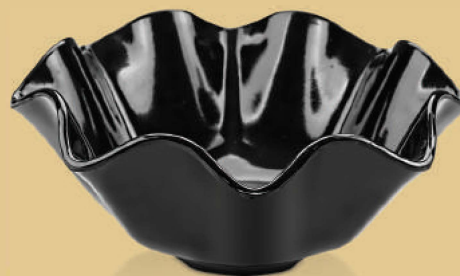

6142 Квадратная глубокая тарелка
Размер: 21×21см
Вес: 355 г

6143 Квадратная тарелка
Размер: 25×25см
Вес: 400 г

6126 Блюдо для «Кебаб»
Размер: Ø17 см
Вес: 135 г

6118 Блюдо для «Кебаб»
Размер: Ø19 см
Вес: 205 г

6127 Блюдо для «Кебаб»
Размер: Ø21 см
Вес: 265 г

6119 Блюдо для «Кебаб»
Размер: Ø23 см
Вес: 285 г

774 Блюдо для «Кебаб»
Размер: Ø25 см
Вес: 355 г

6128 Блюдо для «Кебаб»
Размер: Ø28 см
Вес: 405 г

334

Пиала «Волна»
Размер: Ø19,5 см
Высота: 8 см
Вес: 300 г

335

Пиала «Волна»
Размер: Ø28 см
Высота: 11 см
Вес: 565 г

332 Маленькое блюдо под закуски
Вес: 337 г

333 Большое блюдо под закуски
Вес: 460 г

6153 Тарелка для пасты
Размер: Ø25 см
Вес: 430 г

327

Маленький поднос
Размер: 18×35 см
Вес: 530 г