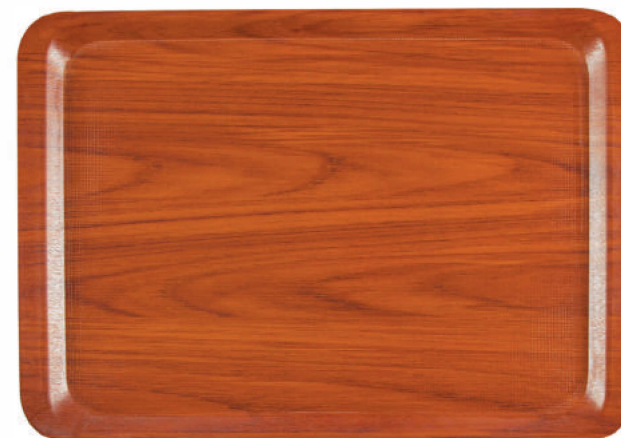

Противоскользящий
поднос
Размер: 24×34 см