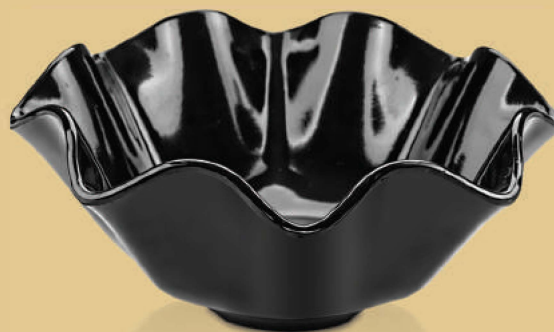

6127 Блюдо для «Кебаб»
Размер: Ø21 см
Вес: 265 г

6119 Блюдо для «Кебаб»
Размер: Ø23 см
Вес: 285 г

774 Блюдо для «Кебаб»
Размер: Ø25 см
Вес: 355 г

6128 Блюдо для «Кебаб»
Размер: Ø28 см
Вес: 405 г

334

Пиала «Волна»
Размер: Ø19,5 см
Высота: 8 см
Вес: 300 г