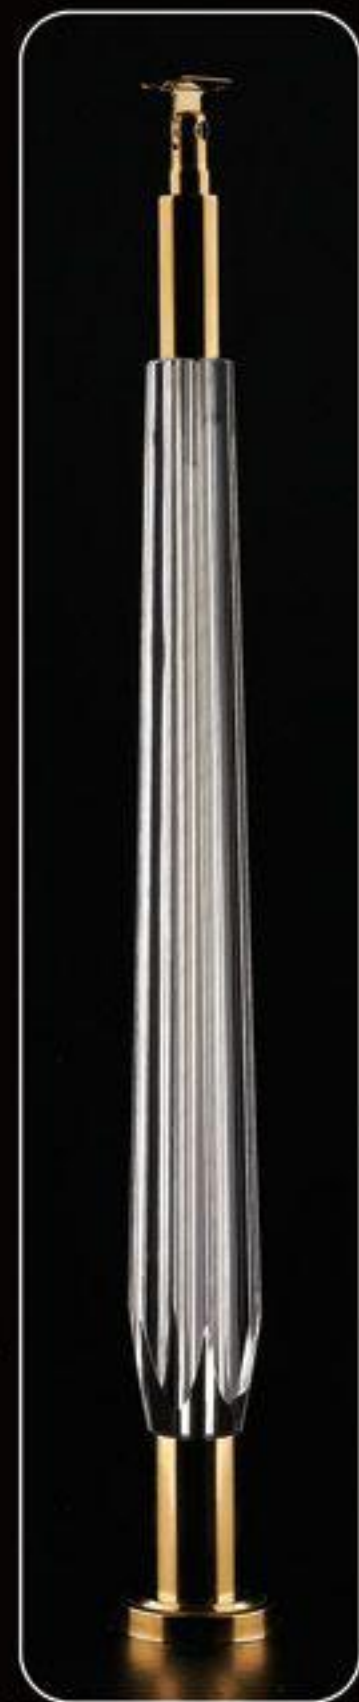

KLE-218-AL
[Высота: 850 мм]
[Диаметр: 70 мм]

KLE-219
[Высота: 850 мм]
[Диаметр: 70 мм]

KLE-219-AL
[Высота: 850 мм]
[Диаметр: 70 мм]

▪ Материал: нержавеющая сталь / сплав алюминия + акрил

KLE-225
Высота: 850 мм
Диаметр: 70 мм