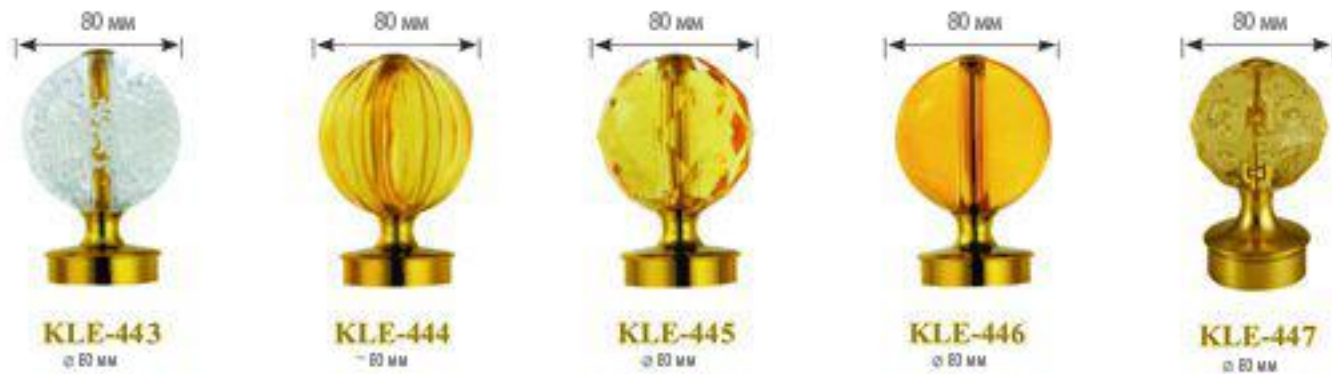

KLE-110G
[Высота: 850 мм]
[Диаметр: 80 мм]

• Материал: нержавеющая сталь / сплав алюминия + акрил

KLE-138C
[Высота: 850 мм]
[Диаметр: 80 мм]

▪ Материал: нержавеющая сталь / сплав алюминия + акрил

KLE-139AL
Высота: 850 мм
Диаметр: 80 мм

▪ Материал: нержавеющая сталь / сплав алюминия / дерево + акрил

KLE-226M
Высота: 950 мм
Диаметр: 80 мм

KLE-226M
Высота: 950 мм
Диаметр: 80 мм

KLE-226
Высота: 850 мм
Диаметр: 60 мм

KLE-226TB
Высота: 850 мм
Диаметр: 60 мм

▪ Материал: нержавеющая сталь / сплав алюминия / дерево + акрил

KLE-228SM
Высота: 950 мм
Диаметр: 100 мм

KLE-228SM
Высота: 950 мм
Диаметр: 100 мм

KLE-228M
Высота: 950 мм
Диаметр: 100 мм

▪ Материал: нержавеющая сталь / сплав алюминия + акрил

KLE-228

Высота: 850 мм
Диаметр: 100 мм

KLE-228TB

Высота: 920 мм
Диаметр: 100 мм

KLE-107F

KLE-107F

KLE-107F

Размер (мм)